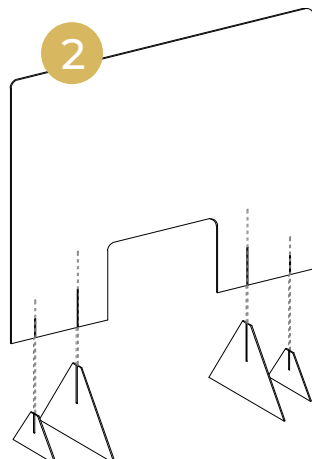

Incastrare i piedini nelle apposite fessure