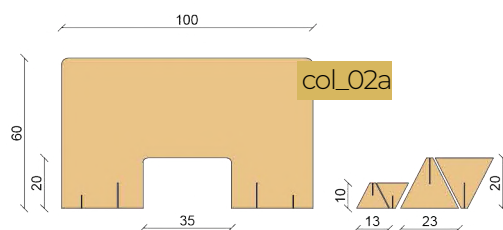

SCHEDA TECNICA

DIVISORI PROTETTIVI **SLIM**

www.r-evolution.srl
 info@r-evolution.srl
 +39 335 560 2123

PLEXIGLASS TRASPARENTE_ spessore pannello e piedi 3 mm

PLEXIGLASS TRASPARENTE COLORATO_ sp. pannello e piedi 3 mm

LISTINO (valido fino al 15/05/2020)

DIVISORI PROTETTIVI SLIM

 www.r-evolution.srl
 info@r-evolution.srl
 +39 335 560 2123

	PREZZO per fasce quantità (€)				
	1 - 9 pz.	10 - 19 pz.	20 - 49 pz.	50 - 99 pz.	da 100 pz.
trasparente					
tr_01a/b (80x70)	€ 83,00	€ 76,00	€ 70,00	€ 64,00	€ 62,00
tr_02a/b (80x60)	€ 72,00	€ 66,00	€ 60,00	€ 56,00	€ 54,00
tr_03a/b (100x70)	€ 106,00	€ 98,00	€ 92,00	€ 88,00	€ 86,00
tr_04a/b (120x70)	€ 116,00	€ 106,00	€ 98,00	€ 92,00	€ 90,00
trasparente colorato					
col_01a/b (75x66)	€ 90,00	€ 82,50	€ 75,00	€ 70,00	€ 67,50
col_02a/b (100x60)	€ 113,00	€ 103,00	€ 95,00	€ 89,00	€ 86,50

	DIMENSIONI (cm)	PREZZO (€)
costi decorazione		
Logo	15 x 15	8,00
Logo + testo	15 x 40	19,00
Intero Pannello	varia a seconda pannello selezionato	preventivo su richiesta

Tutti i prezzi sono da considerarsi al netto dell'IVA e non includono lavoro di elaborazione grafica, trasporto, sopralluogo e tutto quanto non espressamente indicato.