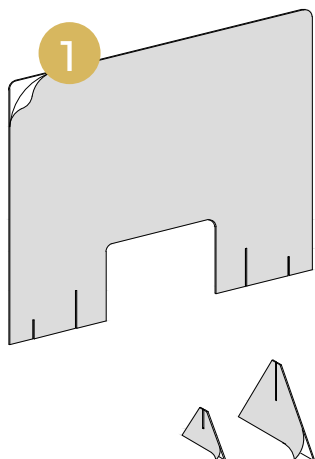

ISTRUZIONI DI MONTAGGIO

Rimuovere con attenzione la pellicola protettiva dai componenti partendo dagli estremi indicati nel disegno