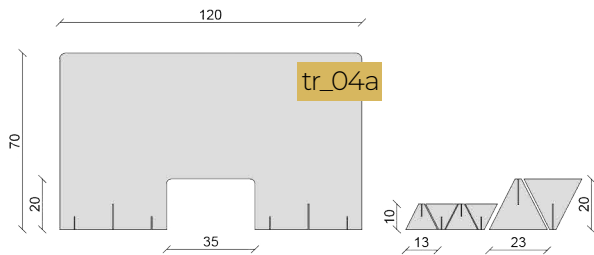

SCHEDA TECNICA

DIVISORI PROTETTIVI **SLIM**

www.r-evolution.srl
 info@r-evolution.srl
 +39 335 560 2123

PLEXIGLASS TRASPARENTE_ spessore pannello e piedi 3 mm

PLEXIGLASS TRASPARENTE COLORATO_ sp. pannello e piedi 3 mm

LISTINO (valido fino al 15/05/2020)

DIVISORI PROTETTIVI SLIM

 www.r-evolution.srl
 info@r-evolution.srl
 +39 335 560 2123

	PREZZO per fasce quantità (€)				
	1 - 9 pz.	10 - 19 pz.	20 - 49 pz.	50 - 99 pz.	da 100 pz.
trasparente					
tr_01a/b (80x70)	€ 83,00	€ 76,00	€ 70,00	€ 64,00	€ 62,00
tr_02a/b (80x60)	€ 72,00	€ 66,00	€ 60,00	€ 56,00	€ 54,00
tr_03a/b (100x70)	€ 106,00	€ 98,00	€ 92,00	€ 88,00	€ 86,00
tr_04a/b (120x70)	€ 116,00	€ 106,00	€ 98,00	€ 92,00	€ 90,00
trasparente colorato					
col_01a/b (75x66)	€ 90,00	€ 82,50	€ 75,00	€ 70,00	€ 67,50
col_02a/b (100x60)	€ 113,00	€ 103,00	€ 95,00	€ 89,00	€ 86,50

	DIMENSIONI (cm)	PREZZO (€)
costi decorazione		
Logo	15 x 15	8,00
Logo + testo	15 x 40	19,00
Intero Pannello	varia a seconda pannello selezionato	preventivo su richiesta

Tutti i prezzi sono da considerarsi al netto dell'IVA e non includono lavoro di elaborazione grafica, trasporto, sopralluogo e tutto quanto non espressamente indicato.