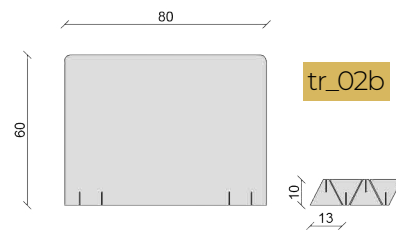

SCHEDA TECNICA

DIVISORI PROTETTIVI **SLIM**

www.r-evolution.srl
 info@r-evolution.srl
 +39 335 560 2123

PLEXIGLASS TRASPARENTE_ spessore pannello e piedi 3 mm

PLEXIGLASS TRASPARENTE COLORATO_ sp. pannello e piedi 3 mm

LISTINO (valido fino al 15/05/2020)

DIVISORI PROTETTIVI SLIM

 www.r-evolution.srl
 info@r-evolution.srl
 +39 335 560 2123

	PREZZO per fasce quantità (€)				
	1 - 9 pz.	10 - 19 pz.	20 - 49 pz.	50 - 99 pz.	da 100 pz.
trasparente					
tr_01a/b (80x70)	€ 83,00	€ 76,00	€ 70,00	€ 64,00	€ 62,00
tr_02a/b (80x60)	€ 72,00	€ 66,00	€ 60,00	€ 56,00	€ 54,00
tr_03a/b (100x70)	€ 106,00	€ 98,00	€ 92,00	€ 88,00	€ 86,00
tr_04a/b (120x70)	€ 116,00	€ 106,00	€ 98,00	€ 92,00	€ 90,00
trasparente colorato					
col_01a/b (75x66)	€ 90,00	€ 82,50	€ 75,00	€ 70,00	€ 67,50
col_02a/b (100x60)	€ 113,00	€ 103,00	€ 95,00	€ 89,00	€ 86,50

	DIMENSIONI (cm)	PREZZO (€)
costi decorazione		
Logo	15 x 15	8,00
Logo + testo	15 x 40	19,00
Intero Pannello	varia a seconda pannello selezionato	preventivo su richiesta

Tutti i prezzi sono da considerarsi al netto dell'IVA e non includono lavoro di elaborazione grafica, trasporto, sopralluogo e tutto quanto non espressamente indicato.