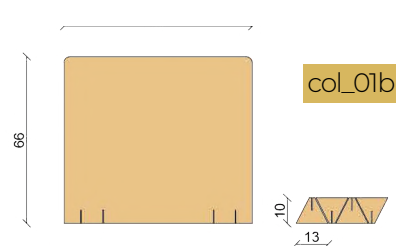

SCHEDA TECNICA

DIVISORI PROTETTIVI **SLIM**

www.r-evolution.srl
 info@r-evolution.srl
 +39 335 560 2123

PLEXIGLASS TRASPARENTE_ spessore pannello e piedi 3 mm

PLEXIGLASS TRASPARENTE COLORATO_ sp. pannello e piedi 3 mm

LISTINO (valido fino al 15/05/2020)

DIVISORI PROTETTIVI SLIM

 www.r-evolution.srl
 info@r-evolution.srl
 +39 335 560 2123

	PREZZO per fasce quantità (€)				
	1 - 9 pz.	10 - 19 pz.	20 - 49 pz.	50 - 99 pz.	da 100 pz.
trasparente					
tr_01a/b (80x70)	€ 83,00	€ 76,00	€ 70,00	€ 64,00	€ 62,00
tr_02a/b (80x60)	€ 72,00	€ 66,00	€ 60,00	€ 56,00	€ 54,00
tr_03a/b (100x70)	€ 106,00	€ 98,00	€ 92,00	€ 88,00	€ 86,00
tr_04a/b (120x70)	€ 116,00	€ 106,00	€ 98,00	€ 92,00	€ 90,00
trasparente colorato					
col_01a/b (75x66)	€ 90,00	€ 82,50	€ 75,00	€ 70,00	€ 67,50
col_02a/b (100x60)	€ 113,00	€ 103,00	€ 95,00	€ 89,00	€ 86,50

	DIMENSIONI (cm)	PREZZO (€)
costi decorazione		
Logo	15 x 15	8,00
Logo + testo	15 x 40	19,00
Intero Pannello	varia a seconda pannello selezionato	preventivo su richiesta

Tutti i prezzi sono da considerarsi al netto dell'IVA e non includono lavoro di elaborazione grafica, trasporto, sopralluogo e tutto quanto non espressamente indicato.