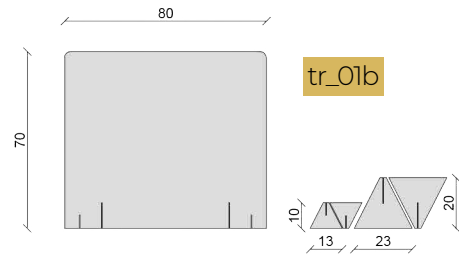

SCHEDA TECNICA

DIVISORI PROTETTIVI **SLIM**

www.r-evolution.srl
 info@r-evolution.srl
 +39 335 560 2123

PLEXIGLASS TRASPARENTE_ spessore pannello e piedi 3 mm

PLEXIGLASS TRASPARENTE COLORATO_ sp. pannello e piedi 3 mm

LISTINO (valido fino al 15/05/2020)

DIVISORI PROTETTIVI SLIM

 www.r-evolution.srl
 info@r-evolution.srl
 +39 335 560 2123

	PREZZO per fasce quantità (€)				
	1 - 9 pz.	10 - 19 pz.	20 - 49 pz.	50 - 99 pz.	da 100 pz.
trasparente					
tr_01a/b (80x70)	€ 83,00	€ 76,00	€ 70,00	€ 64,00	€ 62,00
tr_02a/b (80x60)	€ 72,00	€ 66,00	€ 60,00	€ 56,00	€ 54,00
tr_03a/b (100x70)	€ 106,00	€ 98,00	€ 92,00	€ 88,00	€ 86,00
tr_04a/b (120x70)	€ 116,00	€ 106,00	€ 98,00	€ 92,00	€ 90,00
trasparente colorato					
col_01a/b (75x66)	€ 90,00	€ 82,50	€ 75,00	€ 70,00	€ 67,50
col_02a/b (100x60)	€ 113,00	€ 103,00	€ 95,00	€ 89,00	€ 86,50

	DIMENSIONI (cm)	PREZZO (€)
costi decorazione		
Logo	15 x 15	8,00
Logo + testo	15 x 40	19,00
Intero Pannello	varia a seconda pannello selezionato	preventivo su richiesta

Tutti i prezzi sono da considerarsi al netto dell'IVA e non includono lavoro di elaborazione grafica, trasporto, sopralluogo e tutto quanto non espressamente indicato.