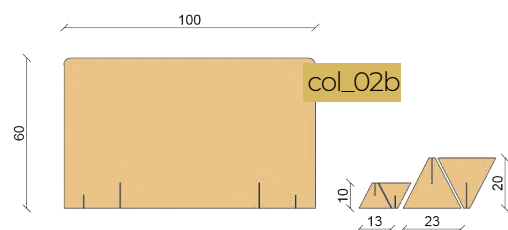

SCHEDA TECNICA

DIVISORI PROTETTIVI **SLIM**

www.r-evolution.srl
 info@r-evolution.srl
 +39 335 560 2123

PLEXIGLASS TRASPARENTE_ spessore pannello e piedi 3 mm

PLEXIGLASS TRASPARENTE COLORATO_ sp. pannello e piedi 3 mm

LISTINO (valido fino al 15/05/2020)

DIVISORI PROTETTIVI SLIM

 www.r-evolution.srl
 info@r-evolution.srl
 +39 335 560 2123

	PREZZO per fasce quantità (€)				
	1 - 9 pz.	10 - 19 pz.	20 - 49 pz.	50 - 99 pz.	da 100 pz.
trasparente					
tr_01a/b (80x70)	€ 83,00	€ 76,00	€ 70,00	€ 64,00	€ 62,00
tr_02a/b (80x60)	€ 72,00	€ 66,00	€ 60,00	€ 56,00	€ 54,00
tr_03a/b (100x70)	€ 106,00	€ 98,00	€ 92,00	€ 88,00	€ 86,00
tr_04a/b (120x70)	€ 116,00	€ 106,00	€ 98,00	€ 92,00	€ 90,00
trasparente colorato					
col_01a/b (75x66)	€ 90,00	€ 82,50	€ 75,00	€ 70,00	€ 67,50
col_02a/b (100x60)	€ 113,00	€ 103,00	€ 95,00	€ 89,00	€ 86,50

	DIMENSIONI (cm)	PREZZO (€)
costi decorazione		
Logo	15 x 15	8,00
Logo + testo	15 x 40	19,00
Intero Pannello	varia a seconda pannello selezionato	preventivo su richiesta

Tutti i prezzi sono da considerarsi al netto dell'IVA e non includono lavoro di elaborazione grafica, trasporto, sopralluogo e tutto quanto non espressamente indicato.