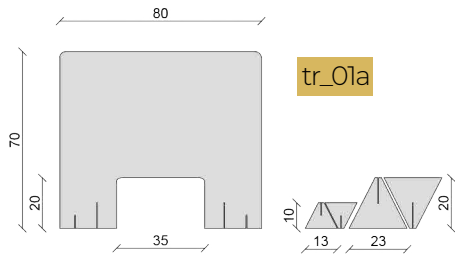

SCHEDA TECNICA

DIVISORI PROTETTIVI **SLIM**

www.r-evolution.srl
 info@r-evolution.srl
 +39 335 560 2123

PLEXIGLASS TRASPARENTE_ spessore pannello e piedi 3 mm

PLEXIGLASS TRASPARENTE COLORATO_ sp. pannello e piedi 3 mm

LISTINO (valido fino al 15/05/2020)

DIVISORI PROTETTIVI SLIM

 www.r-evolution.srl
 info@r-evolution.srl
 +39 335 560 2123

	PREZZO per fasce quantità (€)				
	1 - 9 pz.	10 - 19 pz.	20 - 49 pz.	50 - 99 pz.	da 100 pz.
trasparente					
tr_01a/b (80x70)	€ 83,00	€ 76,00	€ 70,00	€ 64,00	€ 62,00
tr_02a/b (80x60)	€ 72,00	€ 66,00	€ 60,00	€ 56,00	€ 54,00
tr_03a/b (100x70)	€ 106,00	€ 98,00	€ 92,00	€ 88,00	€ 86,00
tr_04a/b (120x70)	€ 116,00	€ 106,00	€ 98,00	€ 92,00	€ 90,00
trasparente colorato					
col_01a/b (75x66)	€ 90,00	€ 82,50	€ 75,00	€ 70,00	€ 67,50
col_02a/b (100x60)	€ 113,00	€ 103,00	€ 95,00	€ 89,00	€ 86,50

	DIMENSIONI (cm)	PREZZO (€)
costi decorazione		
Logo	15 x 15	8,00
Logo + testo	15 x 40	19,00
Intero Pannello	varia a seconda pannello selezionato	preventivo su richiesta

Tutti i prezzi sono da considerarsi al netto dell'IVA e non includono lavoro di elaborazione grafica, trasporto, sopralluogo e tutto quanto non espressamente indicato.