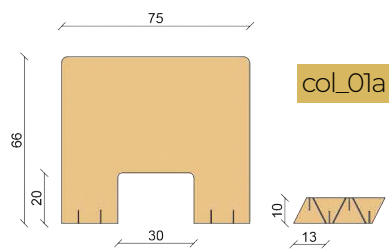

SCHEDA TECNICA

DIVISORI PROTETTIVI **SLIM**

www.r-evolution.srl
 info@r-evolution.srl
 +39 335 560 2123

PLEXIGLASS TRASPARENTE_ spessore pannello e piedi 3 mm

PLEXIGLASS TRASPARENTE COLORATO_ sp. pannello e piedi 3 mm

LISTINO (valido fino al 15/05/2020)

DIVISORI PROTETTIVI SLIM

 www.r-evolution.srl
 info@r-evolution.srl
 +39 335 560 2123

	PREZZO per fasce quantità (€)				
	1 - 9 pz.	10 - 19 pz.	20 - 49 pz.	50 - 99 pz.	da 100 pz.
trasparente					
tr_01a/b (80x70)	€ 83,00	€ 76,00	€ 70,00	€ 64,00	€ 62,00
tr_02a/b (80x60)	€ 72,00	€ 66,00	€ 60,00	€ 56,00	€ 54,00
tr_03a/b (100x70)	€ 106,00	€ 98,00	€ 92,00	€ 88,00	€ 86,00
tr_04a/b (120x70)	€ 116,00	€ 106,00	€ 98,00	€ 92,00	€ 90,00
trasparente colorato					
col_01a/b (75x66)	€ 90,00	€ 82,50	€ 75,00	€ 70,00	€ 67,50
col_02a/b (100x60)	€ 113,00	€ 103,00	€ 95,00	€ 89,00	€ 86,50

	DIMENSIONI (cm)	PREZZO (€)
costi decorazione		
Logo	15 x 15	8,00
Logo + testo	15 x 40	19,00
Intero Pannello	varia a seconda pannello selezionato	preventivo su richiesta

Tutti i prezzi sono da considerarsi al netto dell'IVA e non includono lavoro di elaborazione grafica, trasporto, sopralluogo e tutto quanto non espressamente indicato.