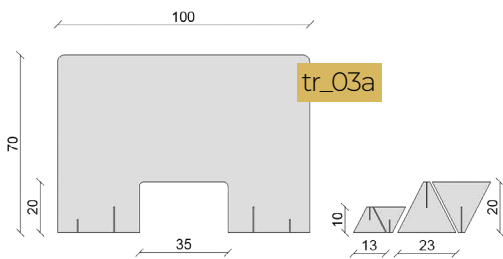

SCHEDA TECNICA

DIVISORI PROTETTIVI **SLIM**

www.r-evolution.srl
 info@r-evolution.srl
 +39 335 560 2123

PLEXIGLASS TRASPARENTE_ spessore pannello e piedi 3 mm

PLEXIGLASS TRASPARENTE COLORATO_ sp. pannello e piedi 3 mm

LISTINO (valido fino al 15/05/2020)

DIVISORI PROTETTIVI SLIM

 www.r-evolution.srl
 info@r-evolution.srl
 +39 335 560 2123

	PREZZO per fasce quantità (€)				
	1 - 9 pz.	10 - 19 pz.	20 - 49 pz.	50 - 99 pz.	da 100 pz.
trasparente					
tr_01a/b (80x70)	€ 83,00	€ 76,00	€ 70,00	€ 64,00	€ 62,00
tr_02a/b (80x60)	€ 72,00	€ 66,00	€ 60,00	€ 56,00	€ 54,00
tr_03a/b (100x70)	€ 106,00	€ 98,00	€ 92,00	€ 88,00	€ 86,00
tr_04a/b (120x70)	€ 116,00	€ 106,00	€ 98,00	€ 92,00	€ 90,00
trasparente colorato					
col_01a/b (75x66)	€ 90,00	€ 82,50	€ 75,00	€ 70,00	€ 67,50
col_02a/b (100x60)	€ 113,00	€ 103,00	€ 95,00	€ 89,00	€ 86,50

	DIMENSIONI (cm)	PREZZO (€)
costi decorazione		
Logo	15 x 15	8,00
Logo + testo	15 x 40	19,00
Intero Pannello	varia a seconda pannello selezionato	preventivo su richiesta

Tutti i prezzi sono da considerarsi al netto dell'IVA e non includono lavoro di elaborazione grafica, trasporto, sopralluogo e tutto quanto non espressamente indicato.