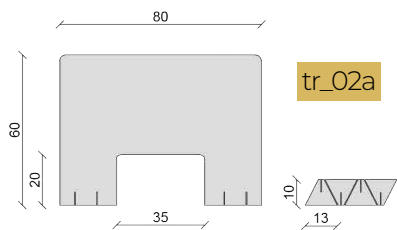

SCHEDA TECNICA

DIVISORI PROTETTIVI **SLIM**

www.r-evolution.srl
 info@r-evolution.srl
 +39 335 560 2123

PLEXIGLASS TRASPARENTE_ spessore pannello e piedi 3 mm

PLEXIGLASS TRASPARENTE COLORATO_ sp. pannello e piedi 3 mm

LISTINO (valido fino al 15/05/2020)

DIVISORI PROTETTIVI SLIM

 www.r-evolution.srl
 info@r-evolution.srl
 +39 335 560 2123

	PREZZO per fasce quantità (€)				
	1 - 9 pz.	10 - 19 pz.	20 - 49 pz.	50 - 99 pz.	da 100 pz.
trasparente					
tr_01a/b (80x70)	€ 83,00	€ 76,00	€ 70,00	€ 64,00	€ 62,00
tr_02a/b (80x60)	€ 72,00	€ 66,00	€ 60,00	€ 56,00	€ 54,00
tr_03a/b (100x70)	€ 106,00	€ 98,00	€ 92,00	€ 88,00	€ 86,00
tr_04a/b (120x70)	€ 116,00	€ 106,00	€ 98,00	€ 92,00	€ 90,00
trasparente colorato					
col_01a/b (75x66)	€ 90,00	€ 82,50	€ 75,00	€ 70,00	€ 67,50
col_02a/b (100x60)	€ 113,00	€ 103,00	€ 95,00	€ 89,00	€ 86,50

	DIMENSIONI (cm)	PREZZO (€)
costi decorazione		
Logo	15 x 15	8,00
Logo + testo	15 x 40	19,00
Intero Pannello	varia a seconda pannello selezionato	preventivo su richiesta

Tutti i prezzi sono da considerarsi al netto dell'IVA e non includono lavoro di elaborazione grafica, trasporto, sopralluogo e tutto quanto non espressamente indicato.