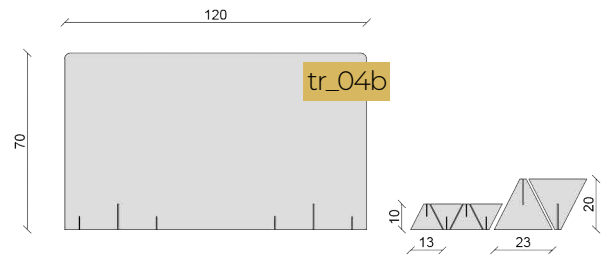

SCHEDA TECNICA

DIVISORI PROTETTIVI **SLIM**

www.r-evolution.srl
 info@r-evolution.srl
 +39 335 560 2123

PLEXIGLASS TRASPARENTE_ spessore pannello e piedi 3 mm

PLEXIGLASS TRASPARENTE COLORATO_ sp. pannello e piedi 3 mm

LISTINO (valido fino al 15/05/2020)

DIVISORI PROTETTIVI SLIM

 www.r-evolution.srl
 info@r-evolution.srl
 +39 335 560 2123

	PREZZO per fasce quantità (€)				
	1 - 9 pz.	10 - 19 pz.	20 - 49 pz.	50 - 99 pz.	da 100 pz.
trasparente					
tr_01a/b (80x70)	€ 83,00	€ 76,00	€ 70,00	€ 64,00	€ 62,00
tr_02a/b (80x60)	€ 72,00	€ 66,00	€ 60,00	€ 56,00	€ 54,00
tr_03a/b (100x70)	€ 106,00	€ 98,00	€ 92,00	€ 88,00	€ 86,00
tr_04a/b (120x70)	€ 116,00	€ 106,00	€ 98,00	€ 92,00	€ 90,00
trasparente colorato					
col_01a/b (75x66)	€ 90,00	€ 82,50	€ 75,00	€ 70,00	€ 67,50
col_02a/b (100x60)	€ 113,00	€ 103,00	€ 95,00	€ 89,00	€ 86,50

	DIMENSIONI (cm)	PREZZO (€)
costi decorazione		
Logo	15 x 15	8,00
Logo + testo	15 x 40	19,00
Intero Pannello	varia a seconda pannello selezionato	preventivo su richiesta

Tutti i prezzi sono da considerarsi al netto dell'IVA e non includono lavoro di elaborazione grafica, trasporto, sopralluogo e tutto quanto non espressamente indicato.