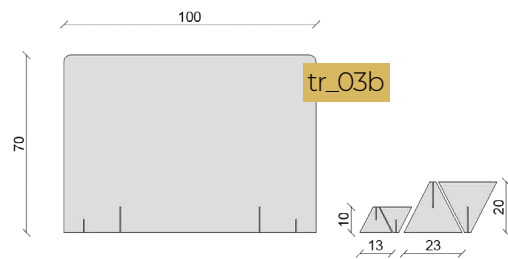

SCHEDA TECNICA

DIVISORI PROTETTIVI **SLIM**

www.r-evolution.srl
 info@r-evolution.srl
 +39 335 560 2123

PLEXIGLASS TRASPARENTE_ spessore pannello e piedi 3 mm

PLEXIGLASS TRASPARENTE COLORATO_ sp. pannello e piedi 3 mm

LISTINO (valido fino al 15/05/2020)

DIVISORI PROTETTIVI SLIM

 www.r-evolution.srl
 info@r-evolution.srl
 +39 335 560 2123

	PREZZO per fasce quantità (€)				
	1 - 9 pz.	10 - 19 pz.	20 - 49 pz.	50 - 99 pz.	da 100 pz.
trasparente					
tr_01a/b (80x70)	€ 83,00	€ 76,00	€ 70,00	€ 64,00	€ 62,00
tr_02a/b (80x60)	€ 72,00	€ 66,00	€ 60,00	€ 56,00	€ 54,00
tr_03a/b (100x70)	€ 106,00	€ 98,00	€ 92,00	€ 88,00	€ 86,00
tr_04a/b (120x70)	€ 116,00	€ 106,00	€ 98,00	€ 92,00	€ 90,00
trasparente colorato					
col_01a/b (75x66)	€ 90,00	€ 82,50	€ 75,00	€ 70,00	€ 67,50
col_02a/b (100x60)	€ 113,00	€ 103,00	€ 95,00	€ 89,00	€ 86,50

	DIMENSIONI (cm)	PREZZO (€)
costi decorazione		
Logo	15 x 15	8,00
Logo + testo	15 x 40	19,00
Intero Pannello	varia a seconda pannello selezionato	preventivo su richiesta

Tutti i prezzi sono da considerarsi al netto dell'IVA e non includono lavoro di elaborazione grafica, trasporto, sopralluogo e tutto quanto non espressamente indicato.